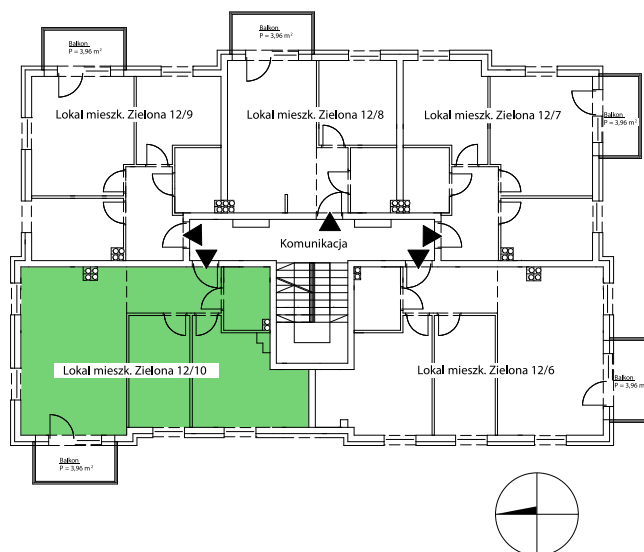

RZUT MIESZKANIA

SZKIC POŁOŻENIA LOKALU NA KONDYGNACJI RZUT I PIĘTRA (2 KONDYGNACJI)

ZESTAWIENIE POMIESZCZEŃ

2.1 Pokój	24,76 m ²
2.2 Pokój	9,61 m ²
2.3 Pokój	16,66 m ²
2.4 Przedpokój	6,02 m ²
2.5 Łazienka	3,98 m ²
Balkon	3,96 m ²

61,03 m²

Materiał reklamowy ma charakter poglądowy i nie stanowi oferty w rozumieniu prawa handlowego.