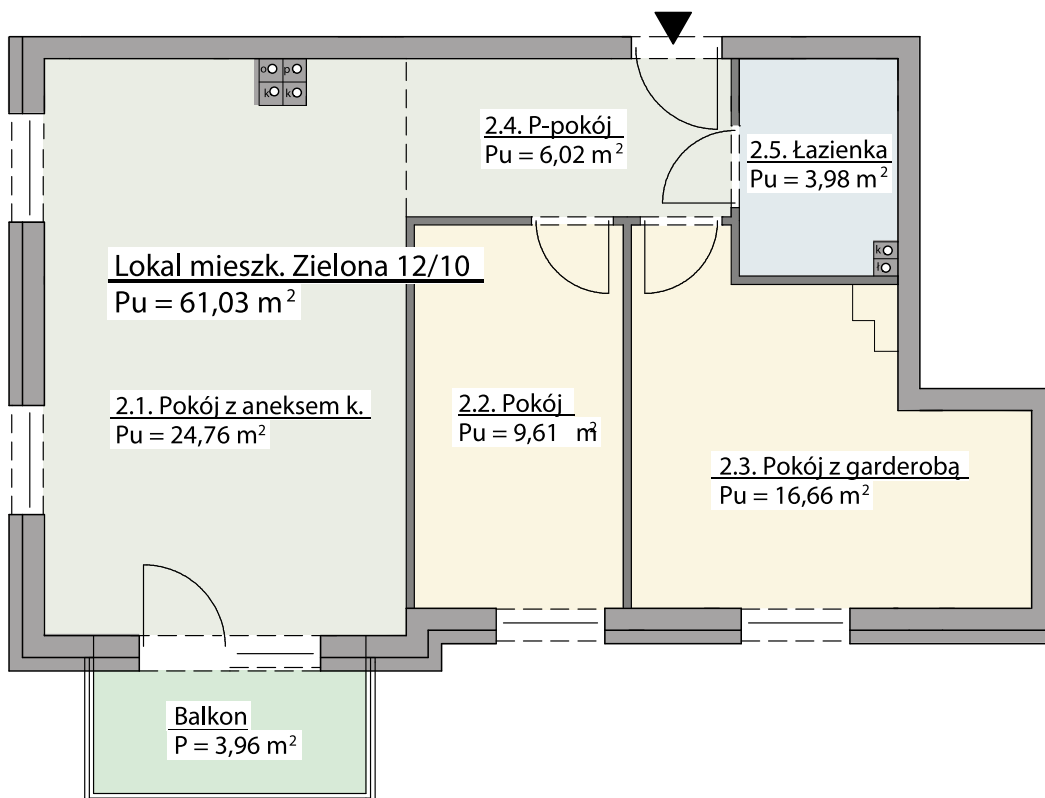

RZUT MIESZKANIA

SZKIC POŁOŻENIA LOKALU NA KONDYGNACJI RZUT I PIĘTRA (2 KONDYGNACJI)

ZESTAWIENIE POMIESZCZEŃ

2.1 Pokój	24,76 m ²
2.2 Pokój	9,61 m ²
2.3 Pokój	16,66 m ²
2.4 Przedpokój	6,02 m ²
2.5 Łazienka	3,98 m ²
Balkon	3,96 m ²

61,03 m²

Materiał reklamowy ma charakter poglądowy i nie stanowi oferty w rozumieniu prawa handlowego.