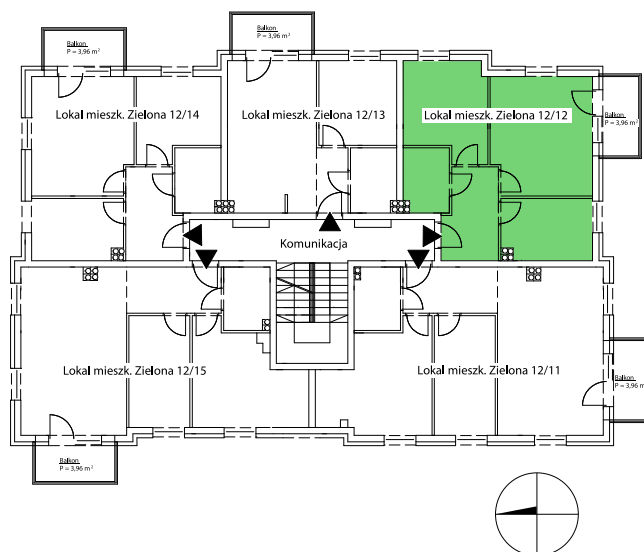

RZUT MIESZKANIA

ZESTAWIENIE POMIESZCZEŃ

3.1 Pokój	16,92 m ²
3.2 Pokój	10,90 m ²
3.3 Kuchnia	7,85 m ²
3.4 Przedpokój	6,73 m ²
3.5 Łazienka	4,14 m ²
Balkon	3,96 m ²

46,54 m²

SZKIC POŁOŻENIA LOKALU NA KONDYGNACJI RZUT II PIĘTRA (3 KONDYGNACJI)