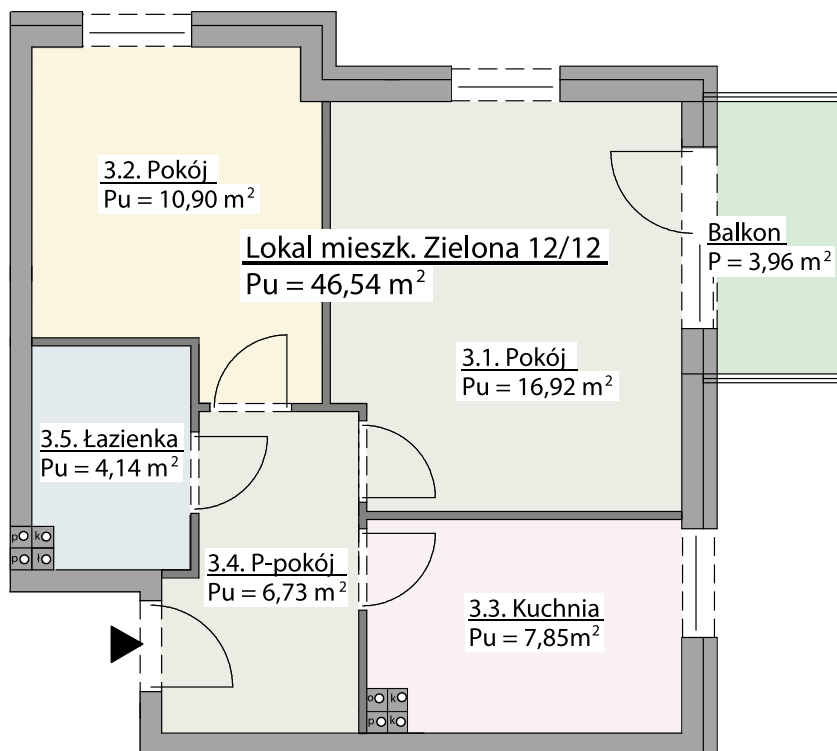

RZUT MIESZKANIA

ZESTAWIENIE POMIESZCZEŃ

3.1 Pokój	16,92 m ²
3.2 Pokój	10,90 m ²
3.3 Kuchnia	7,85 m ²
3.4 Przedpokój	6,73 m ²
3.5 Łazienka	4,14 m ²
Balkon	3,96 m ²

46,54 m²

SZKIC POŁOŻENIA LOKALU NA KONDYGNACJI RZUT II PIĘTRA (3 KONDYGNACJI)