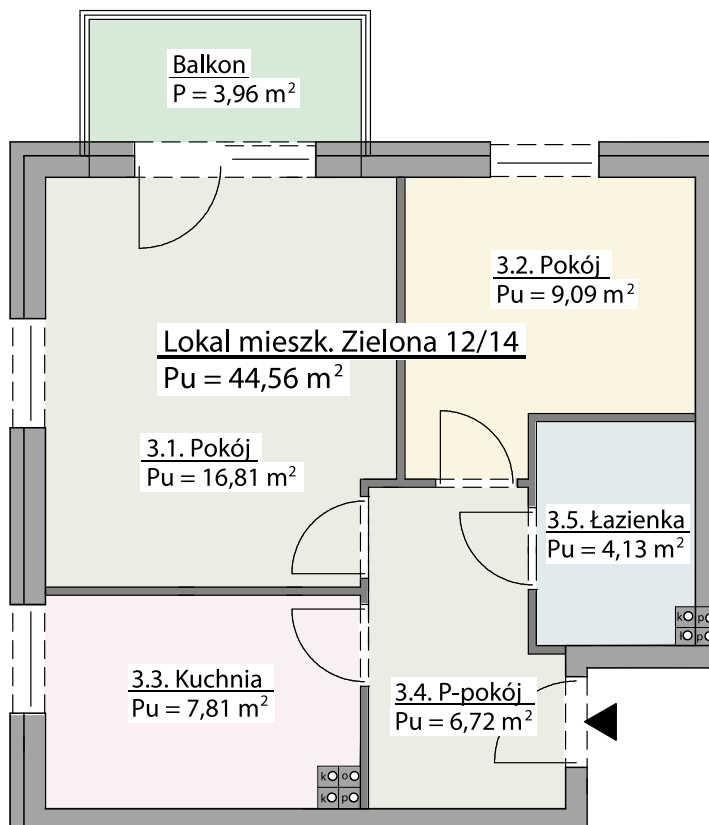

RZUT MIESZKANIA

SZKIC POŁOŻENIA LOKALU NA KONDYGNACJI RZUT II PIĘTRA (3 KONDYGNACJI)

ZESTAWIENIE POMIESZCZEŃ

3.1 Pokój	16,81 m ²
3.2 Pokój	9,09 m ²
3.3 Kuchnia	7,81 m ²
3.4 Przedpokój	6,72 m ²
3.5 Łazienka	4,13 m ²
Balkon	3,96 m ²

44,56 m²

Materiał reklamowy ma charakter poglądowy i nie stanowi oferty w rozumieniu prawa handlowego.