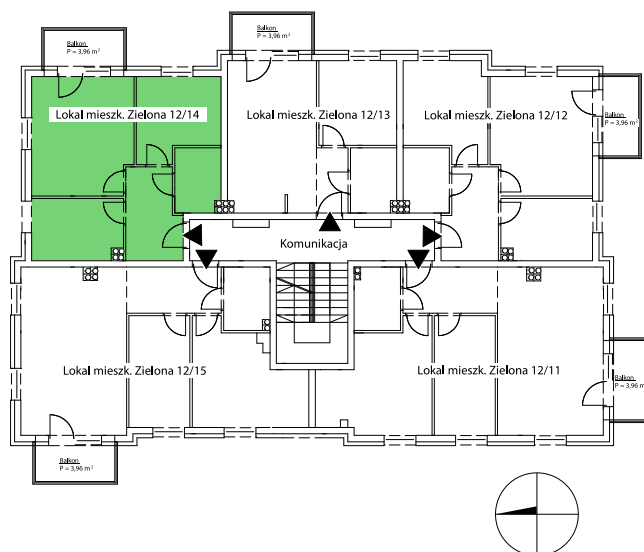

RZUT MIESZKANIA

SZKIC POŁOŻENIA LOKALU NA KONDYGNACJI RZUT II PIĘTRA (3 KONDYGNACJI)

ZESTAWIENIE POMIESZCZEŃ

3.1 Pokój	16,81 m ²
3.2 Pokój	9,09 m ²
3.3 Kuchnia	7,81 m ²
3.4 Przedpokój	6,72 m ²
3.5 Łazienka	4,13 m ²
Balkon	3,96 m ²

44,56 m²

Materiał reklamowy ma charakter poglądowy i nie stanowi oferty w rozumieniu prawa handlowego.