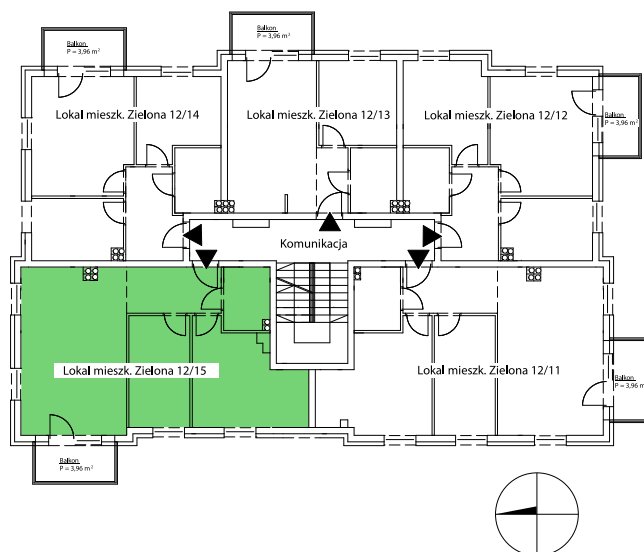

RZUT MIESZKANIA

ZESTAWIENIE POMIESZCZEŃ

| | |
|----------------|----------------------|
| 3.1 Pokój | 24,80 m ² |
| 3.2 Pokój | 9,64 m ² |
| 3.3 Pokój | 16,40 m ² |
| 3.4 Przedpokój | 6,05 m ² |
| 3.5 Łazienka | 3,99 m ² |
| Balkon | 3,96 m ² |

60,88 m²

SZKIC POŁOŻENIA LOKALU NA KONDYGNACJI RZUT II PIĘTRA (3 KONDYGNACJI)

Materiał reklamowy ma charakter poglądowy i nie stanowi oferty w rozumieniu prawa handlowego.