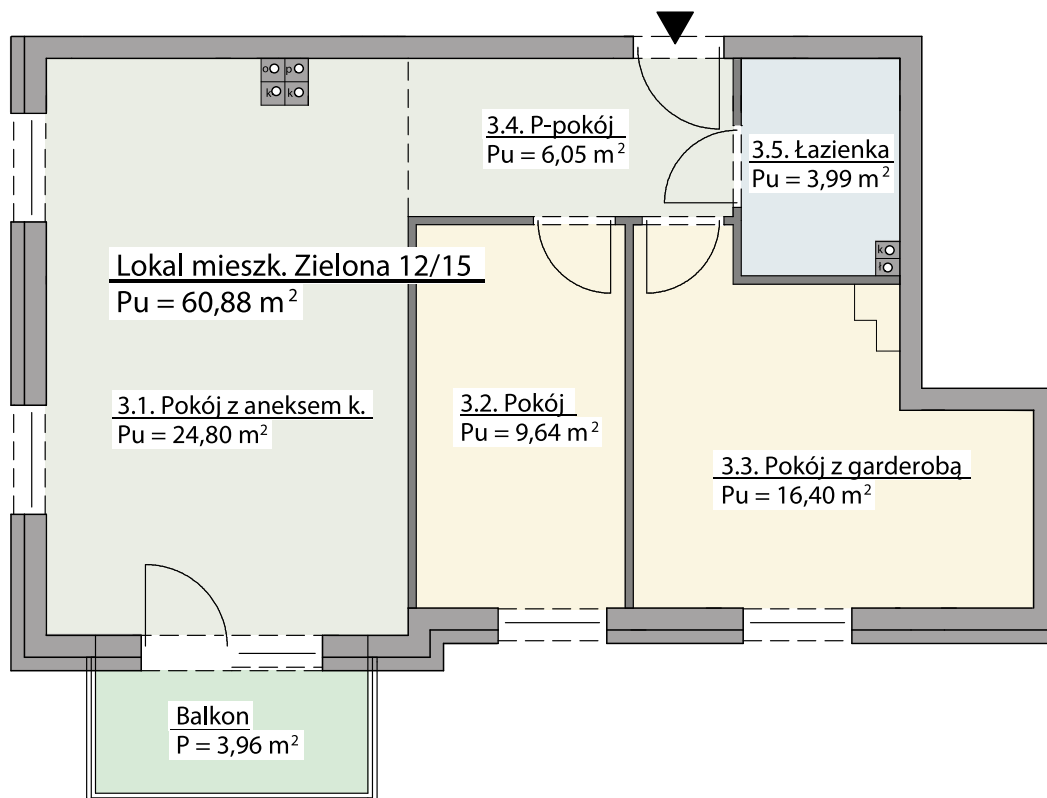

RZUT MIESZKANIA

ZESTAWIENIE POMIESZCZEŃ

| | |
|----------------|----------------------|
| 3.1 Pokój | 24,80 m ² |
| 3.2 Pokój | 9,64 m ² |
| 3.3 Pokój | 16,40 m ² |
| 3.4 Przedpokój | 6,05 m ² |
| 3.5 Łazienka | 3,99 m ² |
| Balkon | 3,96 m ² |

60,88 m²

SZKIC POŁOŻENIA LOKALU NA KONDYGNACJI RZUT II PIĘTRA (3 KONDYGNACJI)

Materiał reklamowy ma charakter poglądowy i nie stanowi oferty w rozumieniu prawa handlowego.