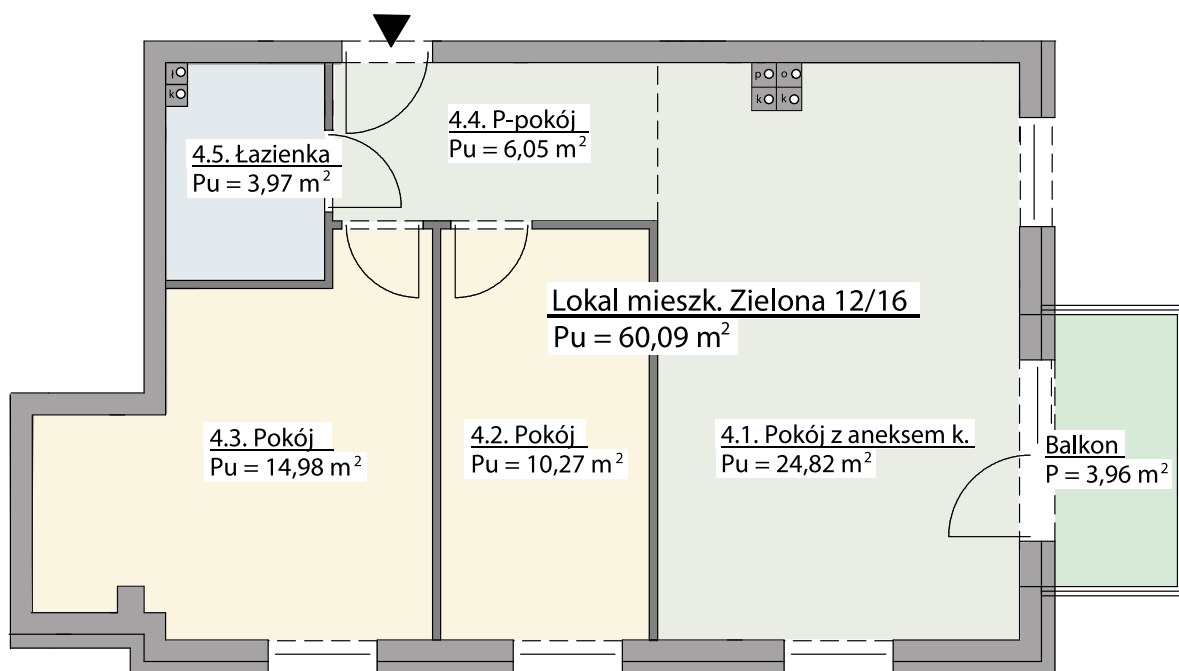

RZUT MIESZKANIA

ZESTAWIENIE POMIESZCZEŃ

4.1 Pokój	24,82 m ²
4.2 Pokój	10,27 m ²
4.3 Pokój	14,98 m ²
4.4 Przedpokój	6,05 m ²
4.5 Łazienka	3,97 m ²
Balkon	3,96 m ²

60,09 m²

SZKIC POŁOŻENIA LOKALU NA KONDYGNACJI RZUT III PIĘTRA (4 KONDYGNACJI)