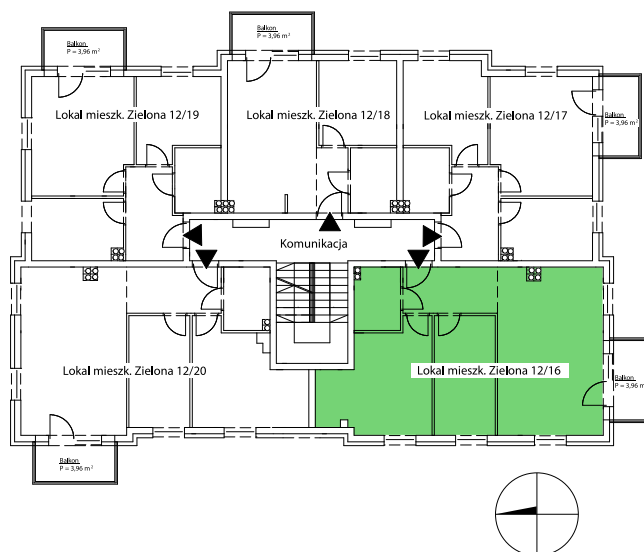

RZUT MIESZKANIA

ZESTAWIENIE POMIESZCZEŃ

4.1 Pokój	24,82 m ²
4.2 Pokój	10,27 m ²
4.3 Pokój	14,98 m ²
4.4 Przedpokój	6,05 m ²
4.5 Łazienka	3,97 m ²
Balkon	3,96 m ²

60,09 m²

SZKIC POŁOŻENIA LOKALU NA KONDYGNACJI RZUT III PIĘTRA (4 KONDYGNACJI)