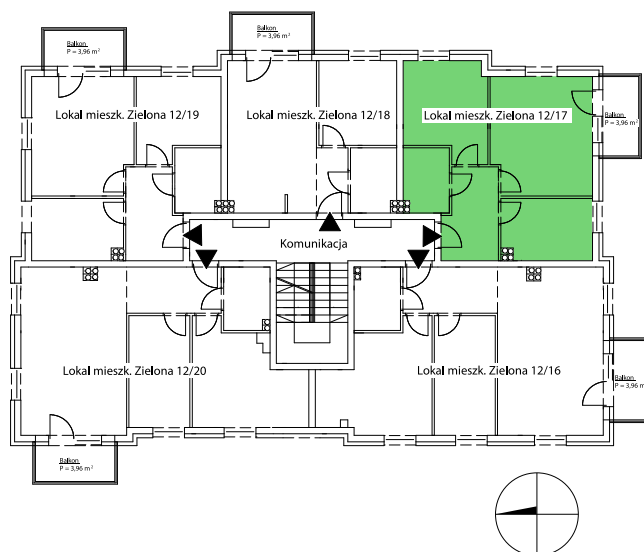

RZUT MIESZKANIA

ZESTAWIENIE POMIESZCZEŃ

4.1 Pokój	16,86 m ²
4.2 Pokój	10,90 m ²
4.3 Kuchnia	7,85 m ²
4.4 Przedpokój	6,75 m ²
4.5 Łazienka	4,13 m ²
Balkon	3,96 m ²

46,49 m²

SZKIC POŁOŻENIA LOKALU NA KONDYGNACJI RZUT III PIĘTRA (4 KONDYGNACJI)