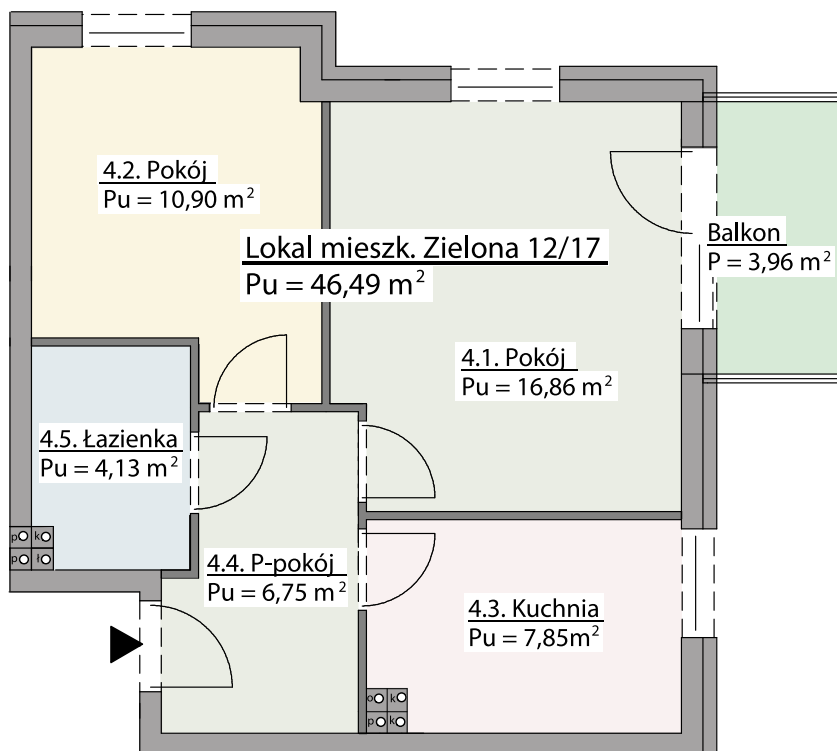

RZUT MIESZKANIA

ZESTAWIENIE POMIESZCZEŃ

4.1 Pokój	16,86 m ²
4.2 Pokój	10,90 m ²
4.3 Kuchnia	7,85 m ²
4.4 Przedpokój	6,75 m ²
4.5 Łazienka	4,13 m ²
Balkon	3,96 m ²

46,49 m²

SZKIC POŁOŻENIA LOKALU NA KONDYGNACJI RZUT III PIĘTRA (4 KONDYGNACJI)