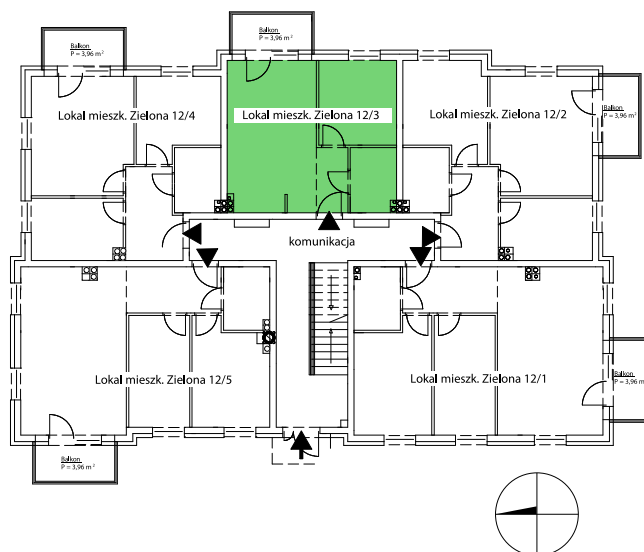

RZUT MIESZKANIA

SZKIC POŁOŻENIA LOKALU NA KONDYGNACJI RZUT PARTERU (1 KONDYGNACJI)

ZESTAWIENIE POMIESZCZEŃ

1.1 Pokój	19,01 m ²
1.2 Pokój	9,18 m ²
1.3 Przedpokój	2,77 m ²
1.4 Łazienka	4,12 m ²
Balkon	3,96 m ²

35,08 m²

Materiał reklamowy ma charakter poglądowy i nie stanowi oferty w rozumieniu prawa handlowego.