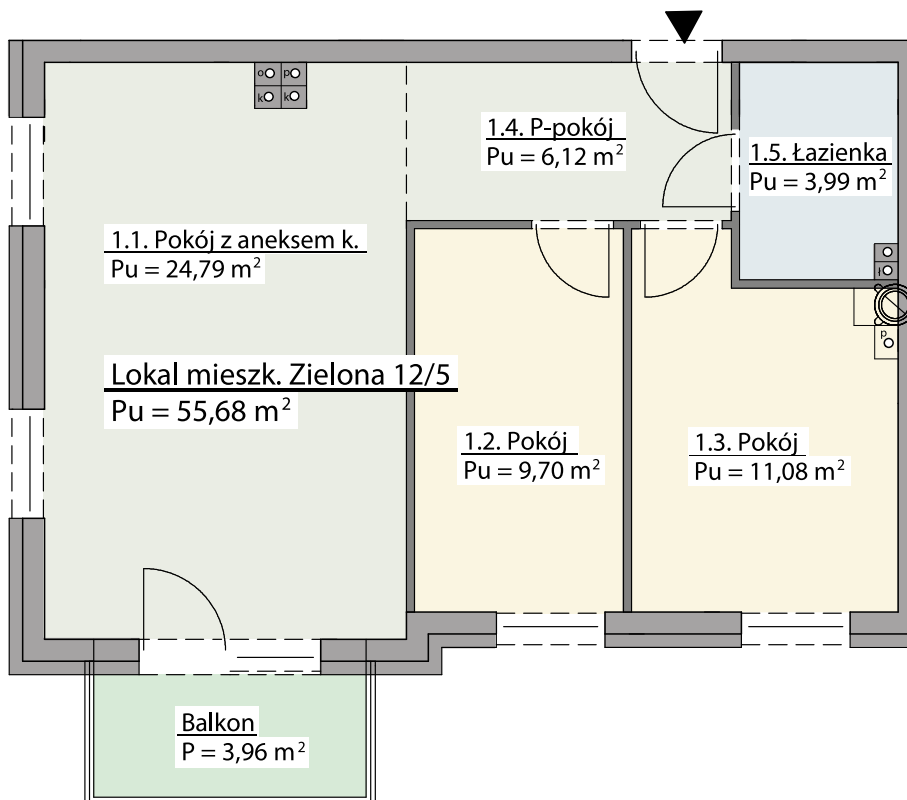

RZUT MIESZKANIA

SZKIC POŁOŻENIA LOKALU NA KONDYGNACJI RZUT PARTERU (1 KONDYGNACJI)

ZESTAWIENIE POMIESZCZEŃ

1.1 Pokój	24,79 m ²
1.2 Pokój	9,70 m ²
1.3 Pokój	11,08 m ²
1.4 Przedpokój	6,12 m ²
1.5 Łazienka	3,99 m ²
Balkon	3,96 m ²

55,68 m²

Materiał reklamowy ma charakter poglądowy i nie stanowi oferty w rozumieniu prawa handlowego.