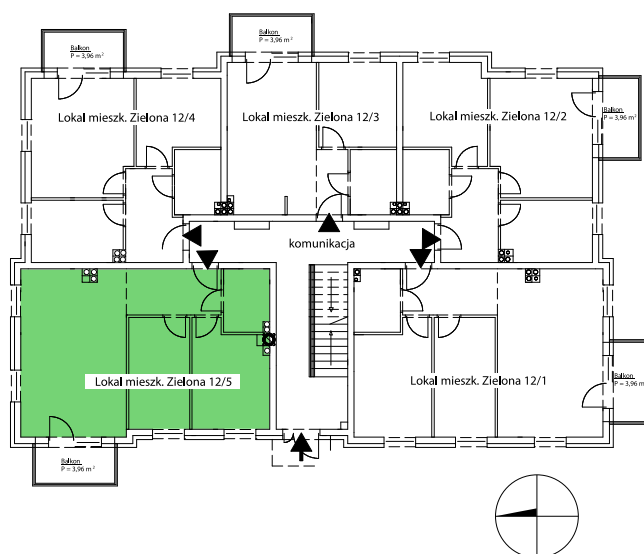

RZUT MIESZKANIA

SZKIC POŁOŻENIA LOKALU NA KONDYGNACJI RZUT PARTERU (1 KONDYGNACJI)

ZESTAWIENIE POMIESZCZEŃ

1.1 Pokój	24,79 m ²
1.2 Pokój	9,70 m ²
1.3 Pokój	11,08 m ²
1.4 Przedpokój	6,12 m ²
1.5 Łazienka	3,99 m ²
Balkon	3,96 m ²

55,68 m²

Materiał reklamowy ma charakter poglądowy i nie stanowi oferty w rozumieniu prawa handlowego.